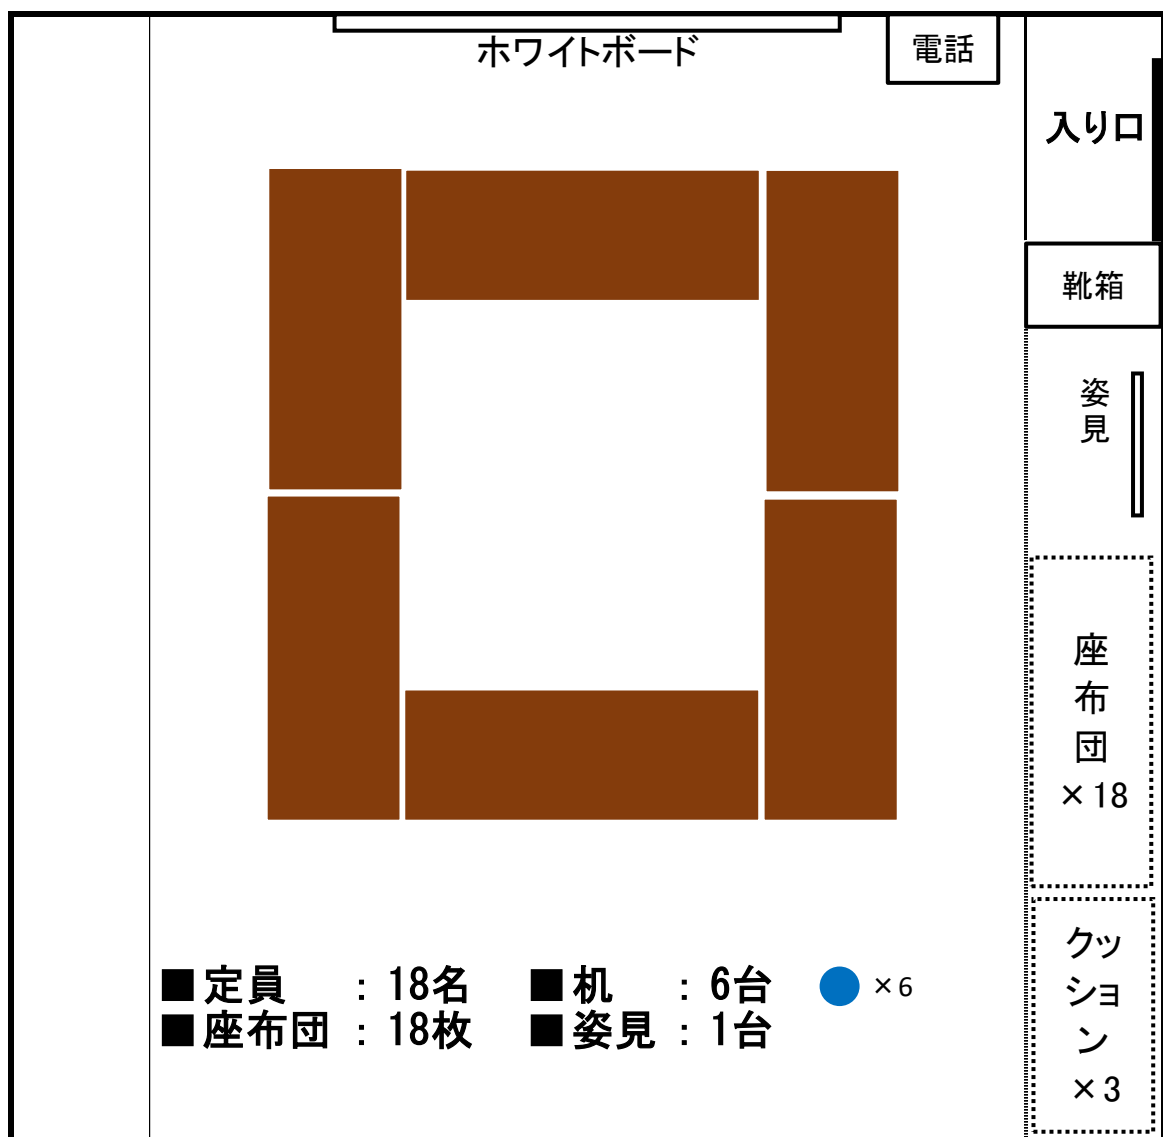

第1和室 配置図

床面積 33.0㎡
(15畳)

改訂: 2023.6.1

- ★ 使用した机や座布団は、もとに戻してください。
- ★ ゴミは、各自お持ち帰りください。