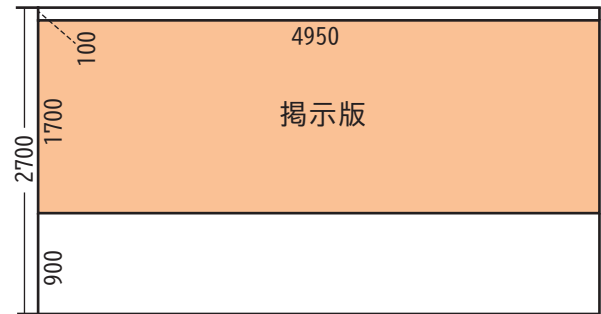

◆側面図

- … 壁面
  - ピクチャーワイヤー (3080 の壁面のみ) → 6 フック
  - テープ
  - × 画びょう
- … 扉
  - × ピクチャーワイヤー
  - テープ
  - × 画びょう

- … 消防隊進入口

  この付近に物を置かないで下さい。火災などの緊急時、消防隊がはしご車を使って救出作業をする際、このマークが貼られた窓から進入します。