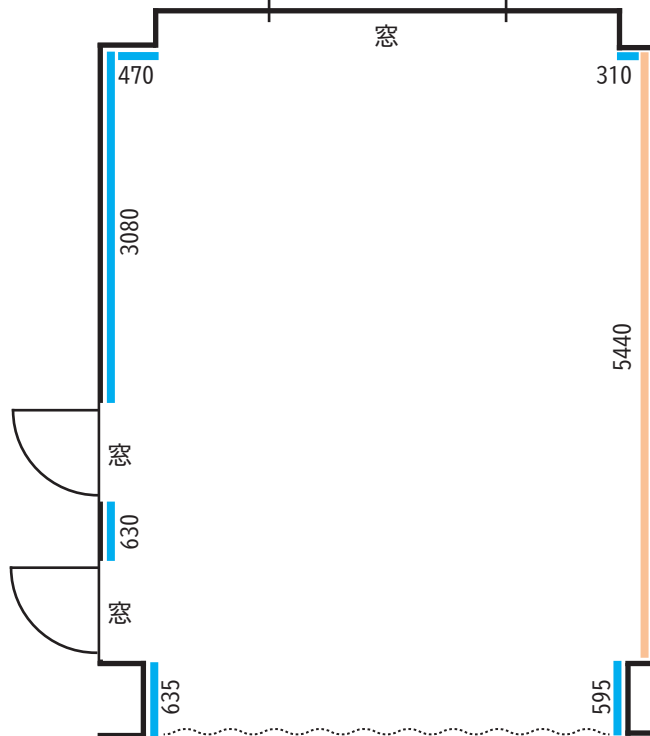

## 3F 交流サロン

床面積 : 約 30 m<sup>2</sup>  
 展示有効壁面 : 約 13m  
 天井高 : 約 2.7m

- … 掲示版
  - ピクチャーワイヤー → 8 フック
  - テープ
  - 画びょう

### ◆側面図

- … 壁面
  - ピクチャーワイヤー (3080 の壁面のみ) → 6 フック
  - テープ
  - × 画びょう
- … 扉
  - × ピクチャーワイヤー
  - テープ
  - × 画びょう

- … 消防隊進入口
 

この付近に物を置かないで下さい。火災などの緊急時、消防隊がはしご車を使って救出作業をする際、このマークが貼られた窓から進入します。

## 2F ギャラリー

床面積 : 約 30 m<sup>2</sup>  
 展示有効壁面 : 約 11m  
 天井高 : 約 2.7m

- … 掲示版
  - ピクチャーワイヤー → 12 フック
  - テープ
  - 画びょう

### ◆側面図

- … 壁面
  - ピクチャーワイヤー (3080 の壁面のみ) → 7 フック
  - テープ
  - × 画びょう