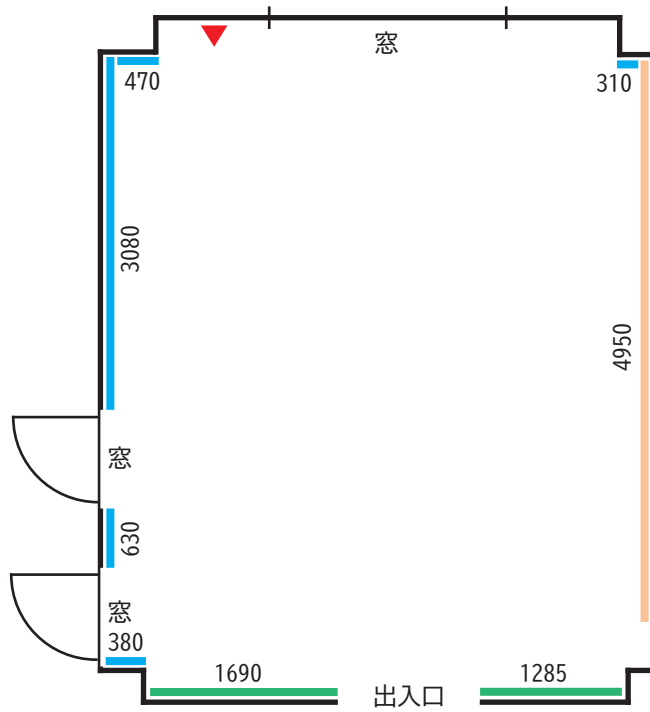

## 3F 交流サロン

床面積 : 約 30 m<sup>2</sup>  
 展示有効壁面 : 約 13m  
 天井高 : 約 2.7m

- … 掲示版
  - ピクチャーワイヤー → 8 フック
  - テープ
  - 画びょう

### ◆側面図

- … 壁面
  - ピクチャーワイヤー (3080 の壁面のみ) → 6 フック
  - テープ
  - × 画びょう
- … 扉
  - × ピクチャーワイヤー
  - テープ
  - × 画びょう

- … 消防隊進入口
 

この付近に物を置かないで下さい。火災などの緊急時、消防隊がはしご車を使って救出作業をする際、このマークが貼られた窓から進入します。

## 2F ギャラリー

床面積 : 約 30 m<sup>2</sup>  
 展示有効壁面 : 約 11m  
 天井高 : 約 2.7m

- … 掲示版
  - ピクチャーワイヤー → 12 フック
  - テープ
  - 画びょう

### ◆側面図

- … 壁面
  - ピクチャーワイヤー (3080 の壁面のみ) → 7 フック
  - テープ
  - × 画びょう