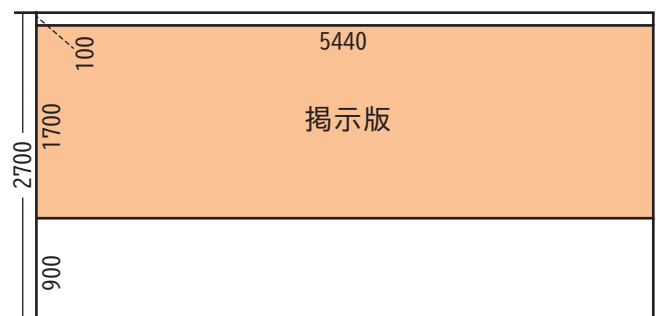

◆側面図

- … 壁面
  - ピクチャーワイヤー (3080 の壁面のみ) → 7 フック
  - テープ
  - × 画びょう